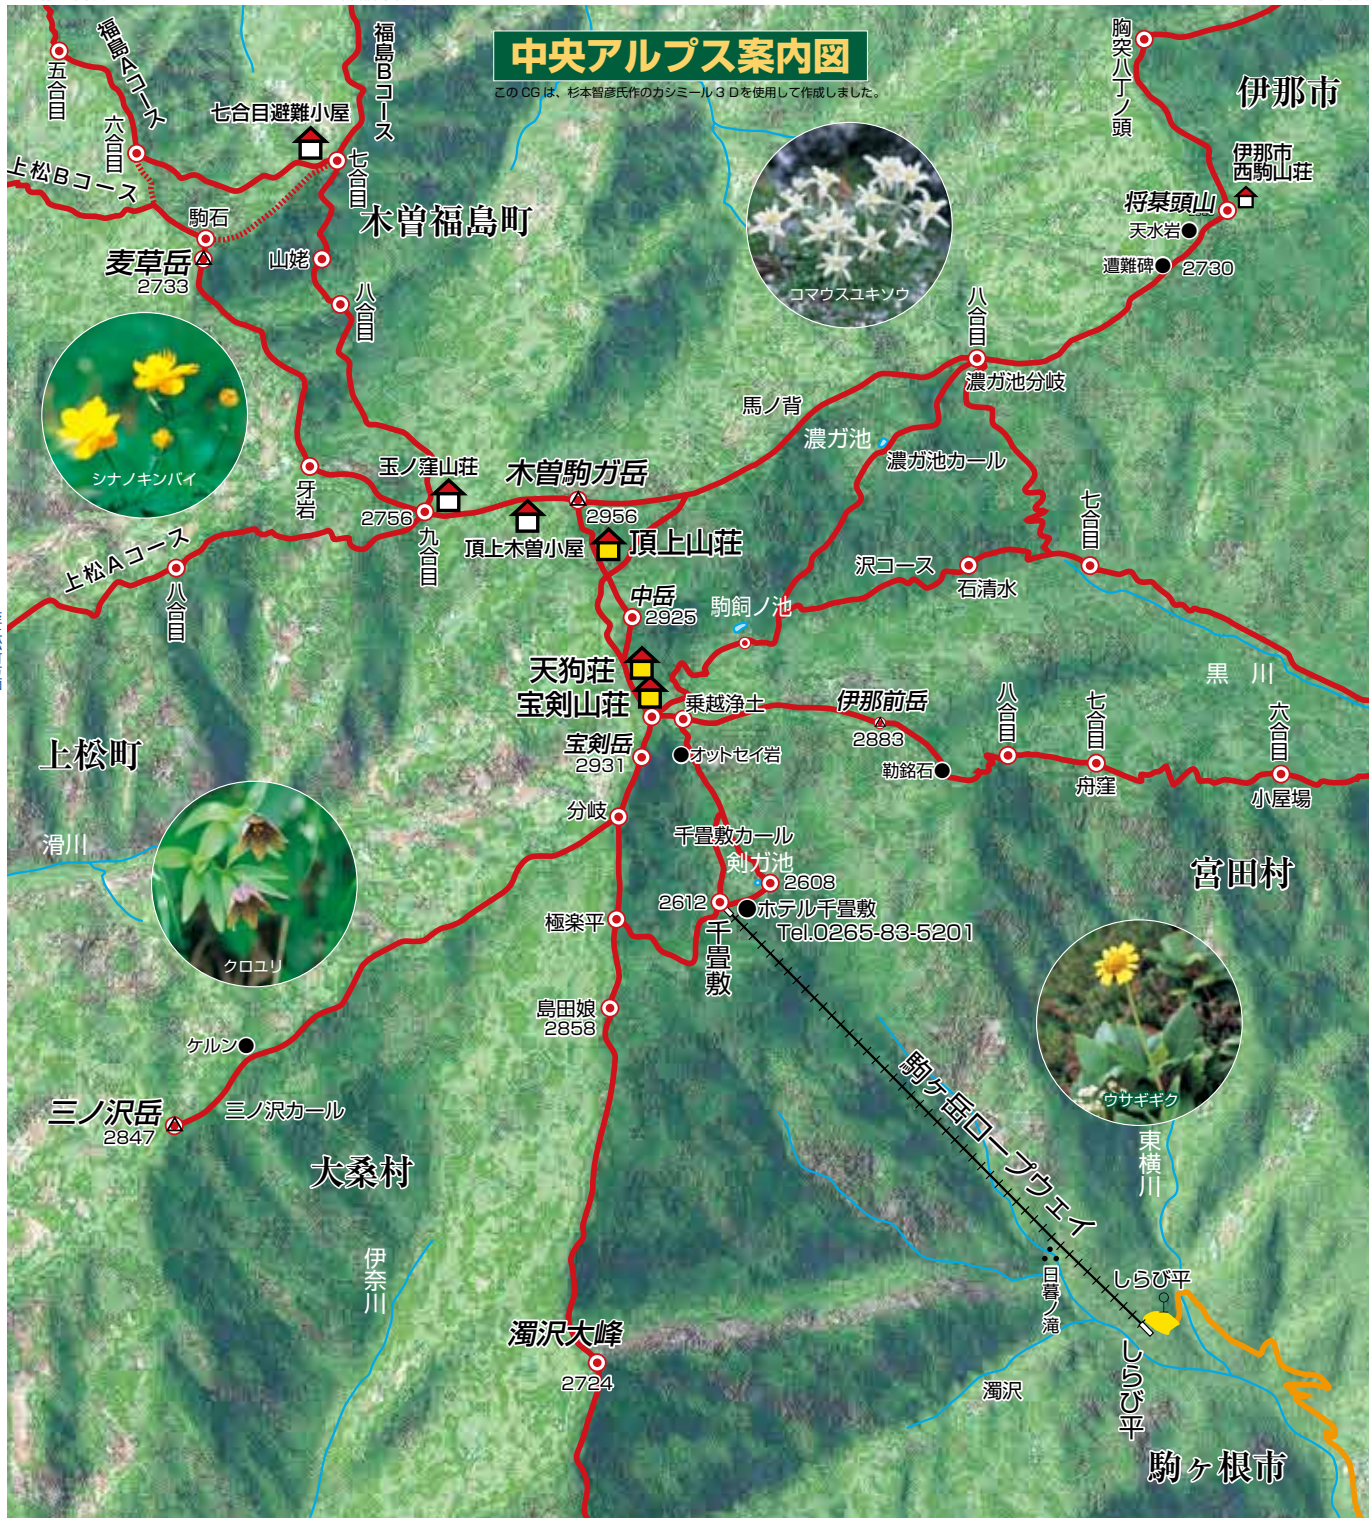

中央アルプス案内図

このCGは、杉本智彦氏作のカシミール3Dを使用して作成しました。

伊那市

伊那市
西駒山荘

将棊頭山
天水岩
遭難碑 ● 2730

八合目
濃ガ池分岐

馬ノ背
濃ガ池
濃ガ池カール

玉ノ窪山荘
木曾駒ガ岳
頂上山荘
頂上木曾小屋

九合目
2756

沢コース
石清水

七合目

上松Aコース
八合目

中岳
2925
駒飼ノ池

天狗荘
宝剣山荘

伊那前岳
2883

黒川

極楽平
2612

島田娘
2858

東横川

三ノ沢岳
2847
三ノ沢カール

大桑村

駒ヶ根ロープウェイ

しろひ平

日暮ノ瀧

伊奈川

濁沢大峰
2724

濁沢

駒ヶ根市